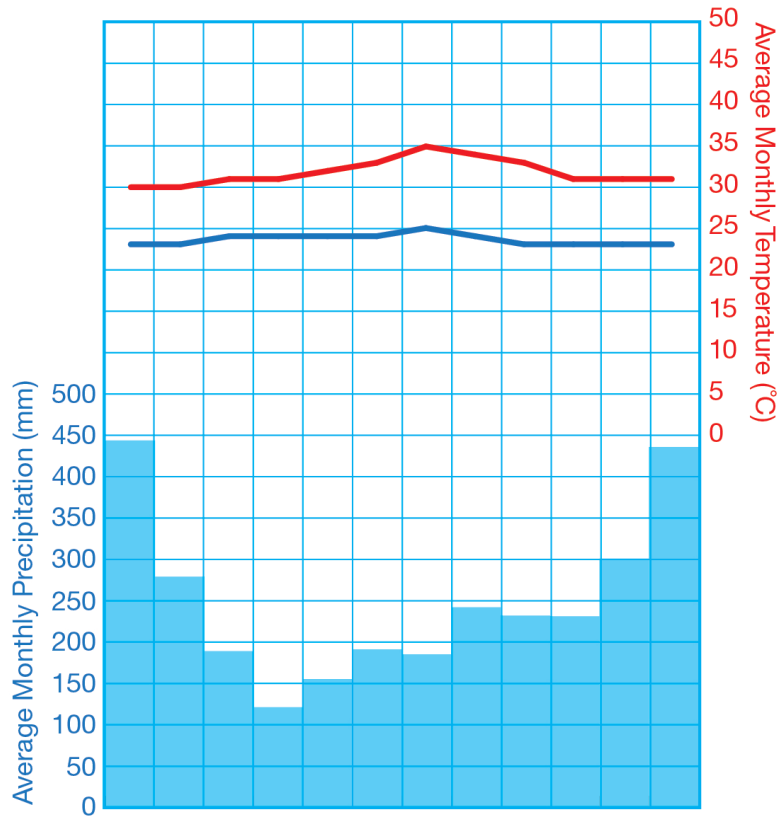

Lesson 3: Resource Sheet 1

Borneo Map

Borneo Climate Graph

Station: Borneo

	J	F	M	A	M	J	J	A	S	O	N	D
Max. Temp (°C)	30	30	31	31	32	33	35	34	33	31	31	31
Min. Temp (°C)	23	23	24	24	24	24	25	24	23	23	23	23
Precipitation (mm)	443	278	188	120	154	190	184	241	231	230	300	435